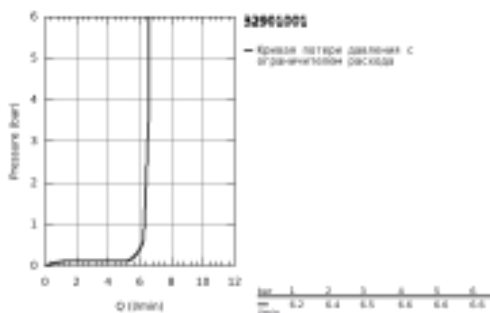

32 901 001 ESSENCE СМЕСИТЕЛЬ ОДНОРЫЧАЖНЫЙ ДЛЯ РАКОВИНЫ, DN 15 РАЗМЕР XL

ОПИСАНИЕ ПРОДУКТА

- Colour: хром
- монтаж на одно отверстие
- металлический рычаг
- для отдельностоящих раковин
- GROHE SilkMove керамический картридж 28 мм
- с ограничителем температуры
- GROHE Long-Life Finish - стойкое долговечное покрытие
- GROHE Water Saving 6.6 л/мин
- GROHE AquaGuide регулируемый аэратор
- GROHE FastFixation Plus Монтажная система
- поворотный излив с аэратором и стопором
- гладкий корпус
- гибкая подводка
- минимальное давление 1,0 бар

32 901 001 ESSENCE СМЕСИТЕЛЬ ОДНОРЫЧАЖНЫЙ ДЛЯ РАКОВИНЫ, DN 15
РАЗМЕР XL

32 901 001 **ESSENCE СМЕСИТЕЛЬ ОДНОРЫЧАЖНЫЙ ДЛЯ РАКОВИНЫ, DN 15**
РАЗМЕР XL

ЗАПАСНЫЕ ЧАСТИ, января 2014 – now

- 1: Рычаг (Spare part-nr. 46919000)
- 2: Картридж (Spare part-nr. 46580000)
- 3: Трубнообразный излив (Spare part-nr. 13375000)
- 3.1: Образователь струи (Spare part-nr. 48270000)
- 3.2: O-кольцо Ø13,5 x Ø2,75 (Spare part-nr. 0128500M)
- 3.3: Страховочное кольцо (Spare part-nr. 4826600M)
- 4: Обратное резьбовое соединение (Spare part-nr. 46645000)
- 5: Монтажный ключ (Spare part-nr. 19017000)*