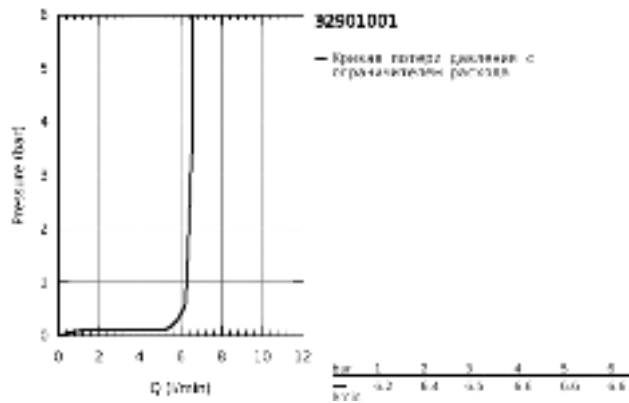

32 901 001 ESSENCE СМЕСИТЕЛЬ ОДНОРЫЧАЖНЫЙ ДЛЯ РАКОВИНЫ, DN 15 РАЗМЕР XL

ОПИСАНИЕ ПРОДУКТА

- Colour: хром
- монтаж на одно отверстие
- металлический рычаг
- для отдельностоящих раковин
- GROHE SilkMove керамический картридж 28 мм
- с ограничителем температуры
- GROHE Long-Life Finish - стойкое долговечное покрытие
- GROHE Water Saving 6.6 л/мин
- GROHE AquaGuide регулируемый аэратор
- GROHE FastFixation Plus Монтажная система
- поворотный излив с аэратором и стопором
- гладкий корпус
- гибкая подводка
- минимальное давление 1,0 бар

32 901 001 ESSENCE СМЕСИТЕЛЬ ОДНОРЫЧАЖНЫЙ ДЛЯ РАКОВИНЫ, DN 15
РАЗМЕР XL

32 901 001 **ESSENCE СМЕСИТЕЛЬ ОДНОРЫЧАЖНЫЙ ДЛЯ РАКОВИНЫ, DN 15**
РАЗМЕР XL

ЗАПАСНЫЕ ЧАСТИ, января 2014 – now

- 1: Рычаг (Spare part-nr. 46919000)
- 2: Картридж (Spare part-nr. 46580000)
- 3: Трубнообразный излив (Spare part-nr. 13375000)
- 3.1: Образователь струи (Spare part-nr. 48270000)
- 3.2: O-кольцо Ø13,5 x Ø2,75 (Spare part-nr. 0128500M)
- 3.3: Страховочное кольцо (Spare part-nr. 4826600M)
- 4: Обратное резьбовое соединение (Spare part-nr. 46645000)
- 5: Монтажный ключ (Spare part-nr. 19017000)*