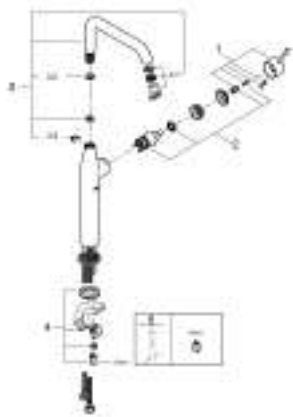

32 901 001 ESSENCE СМЕСИТЕЛЬ ОДНОРЫЧАЖНЫЙ ДЛЯ РАКОВИНЫ, DN 15 РАЗМЕР XL

ОПИСАНИЕ ПРОДУКТА

- Colour: хром
- монтаж на одно отверстие
- металлический рычаг
- для отдельностоящих раковин
- GROHE SilkMove керамический картридж 28 мм
- с ограничителем температуры
- GROHE Long-Life Finish - стойкое долговечное покрытие
- GROHE Water Saving 6.6 л/мин
- GROHE AquaGuide регулируемый аэратор
- GROHE FastFixation Plus Монтажная система
- поворотный излив с аэратором и стопором
- гладкий корпус
- гибкая подводка
- минимальное давление 1,0 бар

32 901 001 ESSENCE СМЕСИТЕЛЬ ОДНОРЫЧАЖНЫЙ ДЛЯ РАКОВИНЫ, DN 15
РАЗМЕР XL

32 901 001 **ESSENCE СМЕСИТЕЛЬ ОДНОРЫЧАЖНЫЙ ДЛЯ РАКОВИНЫ, DN 15**
РАЗМЕР XL

ЗАПАСНЫЕ ЧАСТИ, января 2014 – now

- 1: Рычаг (Spare part-nr. 46919000)
- 2: Картридж (Spare part-nr. 46580000)
- 3: Трубнообразный излив (Spare part-nr. 13375000)
- 3.1: Образователь струи (Spare part-nr. 48270000)
- 3.2: O-кольцо Ø13,5 x Ø2,75 (Spare part-nr. 0128500M)
- 3.3: Страховочное кольцо (Spare part-nr. 4826600M)
- 4: Обратное резьбовое соединение (Spare part-nr. 46645000)
- 5: Монтажный ключ (Spare part-nr. 19017000)*