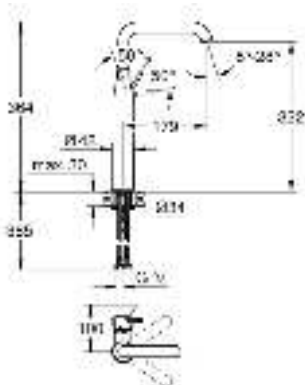

32 901 001 ESSENCE СМЕСИТЕЛЬ ОДНОРЫЧАЖНЫЙ ДЛЯ РАКОВИНЫ, DN 15 РАЗМЕР XL

ОПИСАНИЕ ПРОДУКТА

- Colour: хром
- монтаж на одно отверстие
- металлический рычаг
- для отдельностоящих раковин
- GROHE SilkMove керамический картридж 28 мм
- с ограничителем температуры
- GROHE Long-Life Finish - стойкое долговечное покрытие
- GROHE Water Saving 6.6 л/мин
- GROHE AquaGuide регулируемый аэратор
- GROHE FastFixation Plus Монтажная система
- поворотный излив с аэратором и стопором
- гладкий корпус
- гибкая подводка
- минимальное давление 1,0 бар

32 901 001 ESSENCE СМЕСИТЕЛЬ ОДНОРЫЧАЖНЫЙ ДЛЯ РАКОВИНЫ, DN 15
РАЗМЕР XL

32 901 001 **ESSENCE СМЕСИТЕЛЬ ОДНОРЫЧАЖНЫЙ ДЛЯ РАКОВИНЫ, DN 15**
РАЗМЕР XL

ЗАПАСНЫЕ ЧАСТИ, января 2014 – now

- 1: Рычаг (Spare part-nr. 46919000)
- 2: Картридж (Spare part-nr. 46580000)
- 3: Трубнообразный излив (Spare part-nr. 13375000)
- 3.1: Образователь струи (Spare part-nr. 48270000)
- 3.2: O-кольцо Ø13,5 x Ø2,75 (Spare part-nr. 0128500M)
- 3.3: Страховочное кольцо (Spare part-nr. 4826600M)
- 4: Обратное резьбовое соединение (Spare part-nr. 46645000)
- 5: Монтажный ключ (Spare part-nr. 19017000)*